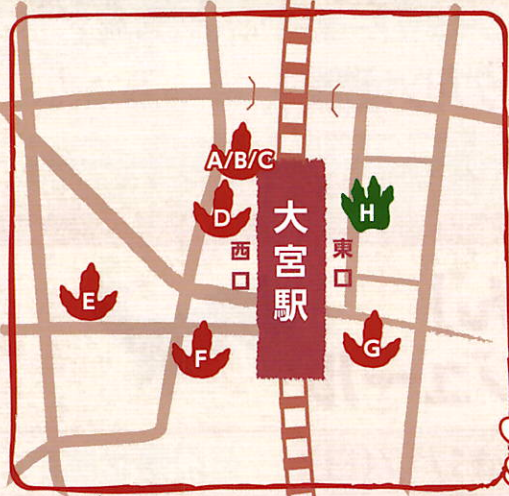

#### STEP 03 マーカーを探す

マップの👉ポイントに行き謎をたいてマーカーのありかを探せ!

#### STEP 04 スタンプを集める

すべてのスタンプを集めて抽選に参加しよう!!

さらに抽選で! 全てのスタンプを集めると景品が当たる

ザウルスキッチン カレー 角鹿の塩 恐竜ポテトチップス ※画像は一例です

クーポン利用者特典! 数量限定! 恐竜オリジナルシール 全部で4種類! 目指せコンプリート!

COCOARアプリ内のクーポン利用1回ごとにランダムで1枚お渡し ※無くなり次第終了

参加賞 / 恐竜めりえ(2種類)

ポイント付近に設置 ※ご自由にお取りください

#### 周遊スポット

- 大宮西口DOM ショッピングセンター
- A** 大宮マルイ 2Fエポスカードセンター横
- B** ハンズ大宮店 4Fレジカウンター横
- C** ダイエー大宮店 B1F イートインコーナー
- D** アルシェ 1Fソフマップ横(ローソン側)
- E** パレスホテル大宮 1Fラウンジ「サロンドゥ カフェ」前