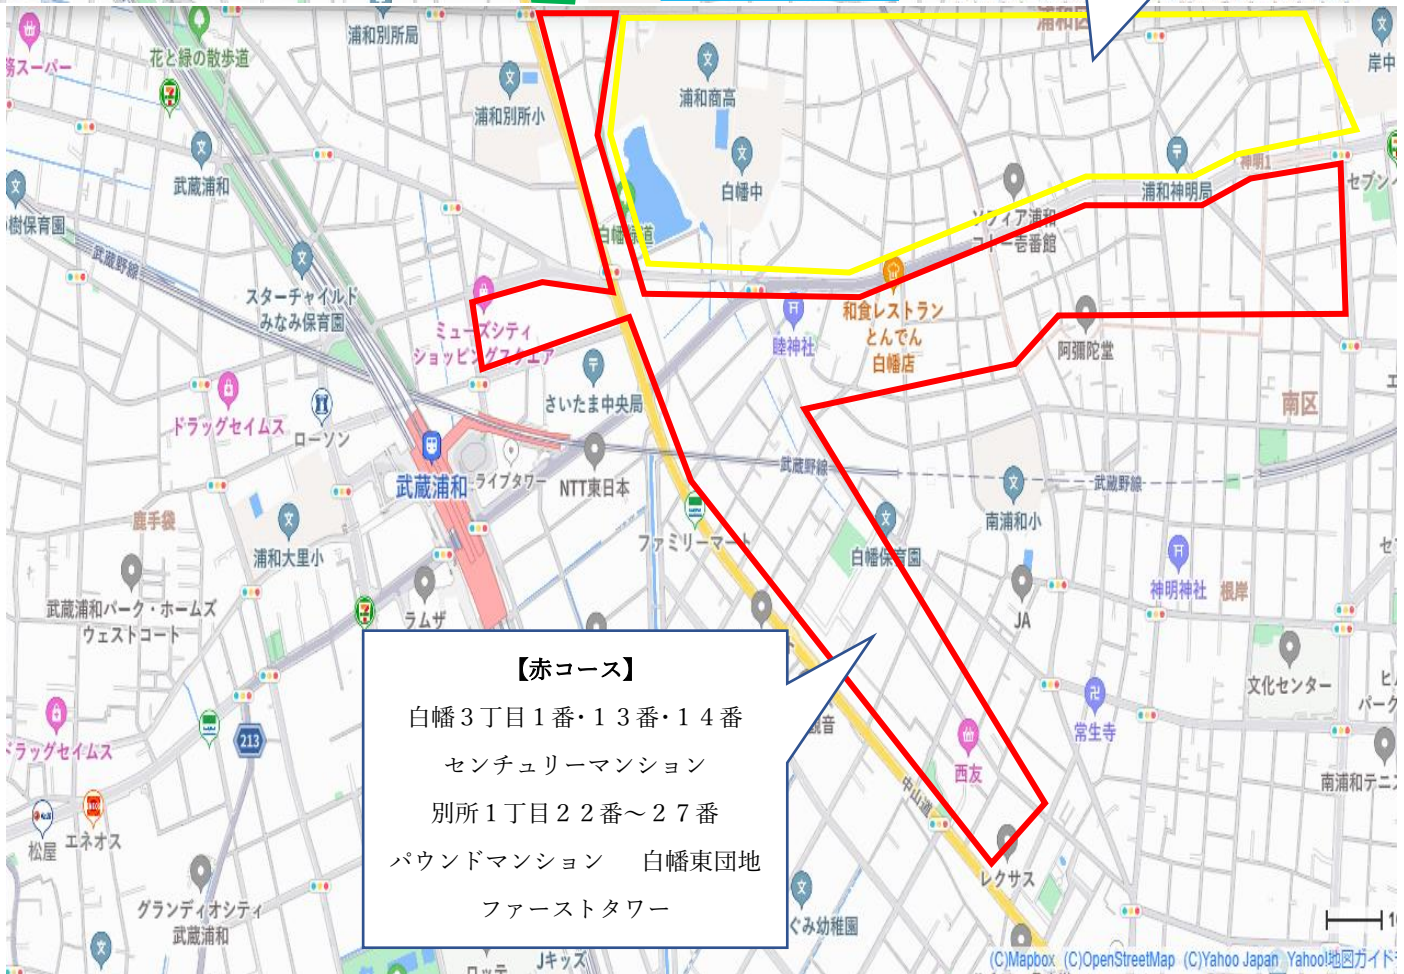

【緑コース】
 正門前遊歩道付近
 別所1丁目1番～21番
 高砂3丁目1番、7番～17番
 岸町5丁目16番～19番
 6丁目9番～14番
 7丁目5番

【水色コース】
 UDK（浦和土建）方面
 岸町5丁目1番～3番、8番～9番
 11番～13番
 6丁目1番～4番、6番～12番
 7丁目1番～10番
 高砂2丁目・3丁目2番～6番

【黄コース】
 白幡2丁目
 岸町5丁目4番・10番

【赤コース】
 白幡3丁目1番・13番・14番
 センチュリーマンション
 別所1丁目22番～27番
 パウンドマンション 白幡東団地
 ファーストタワー

★・・・お迎えポイント

【一年下校コース お迎えポイント】

赤コース：「ベンリー」前（ベンリー側にて引き渡し）

水色コース：フラウド浦和岸町マークス エントランス付近

黄色コース：中山道つきあたり

緑コース：緑道つきあたり 美容室「KUMI」の横