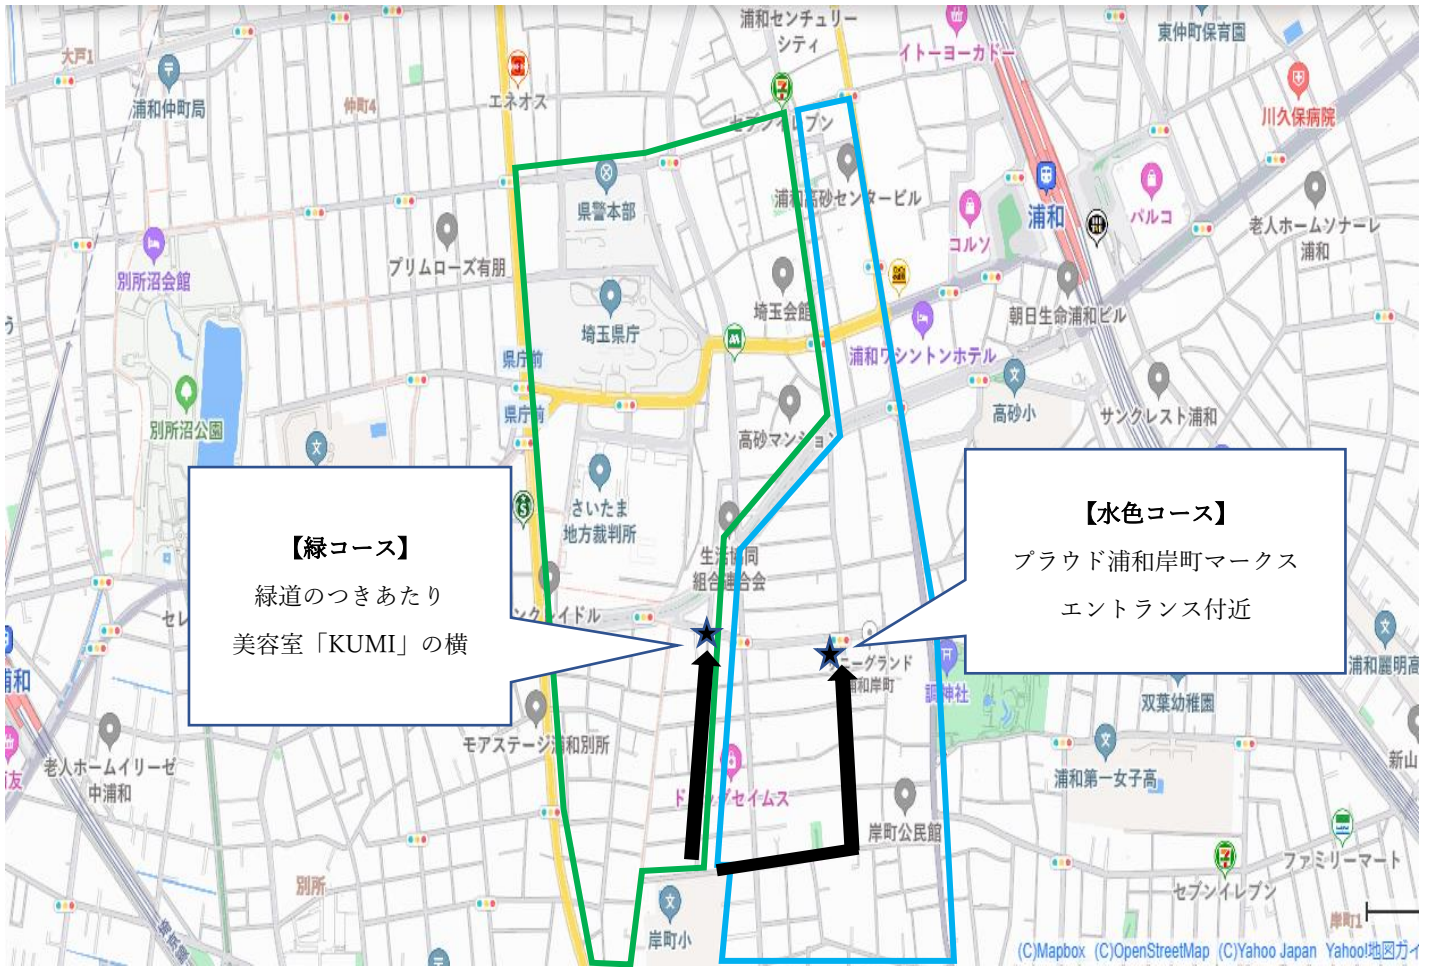

【緑コース】
 正門前遊歩道付近
 別所1丁目1番～21番
 高砂3丁目1番、7番～17番
 岸町5丁目16番～19番
 6丁目9番～14番
 7丁目5番

【水色コース】
 UDK（浦和土建）方面
 岸町5丁目1番～3番、8番～9番
 11番～13番
 6丁目1番～4番、6番～12番
 7丁目1番～10番
 高砂2丁目・3丁目2番～6番

【黄コース】
 白幡2丁目
 岸町5丁目4番・10番

【赤コース】
 白幡3丁目1番・13番・14番
 センチュリーマンション
 別所1丁目22番～27番
 パウンドマンション 白幡東団地
 ファーストタワー

★・・・お迎えポイント

【一年下校コース お迎えポイント】

赤コース：「ベンリー」前（ベンリー側にて引き渡し）

水色コース：フラウド浦和岸町マークス エントランス付近

黄色コース：中山道つきあたり

緑コース：緑道つきあたり 美容室「KUMI」の横