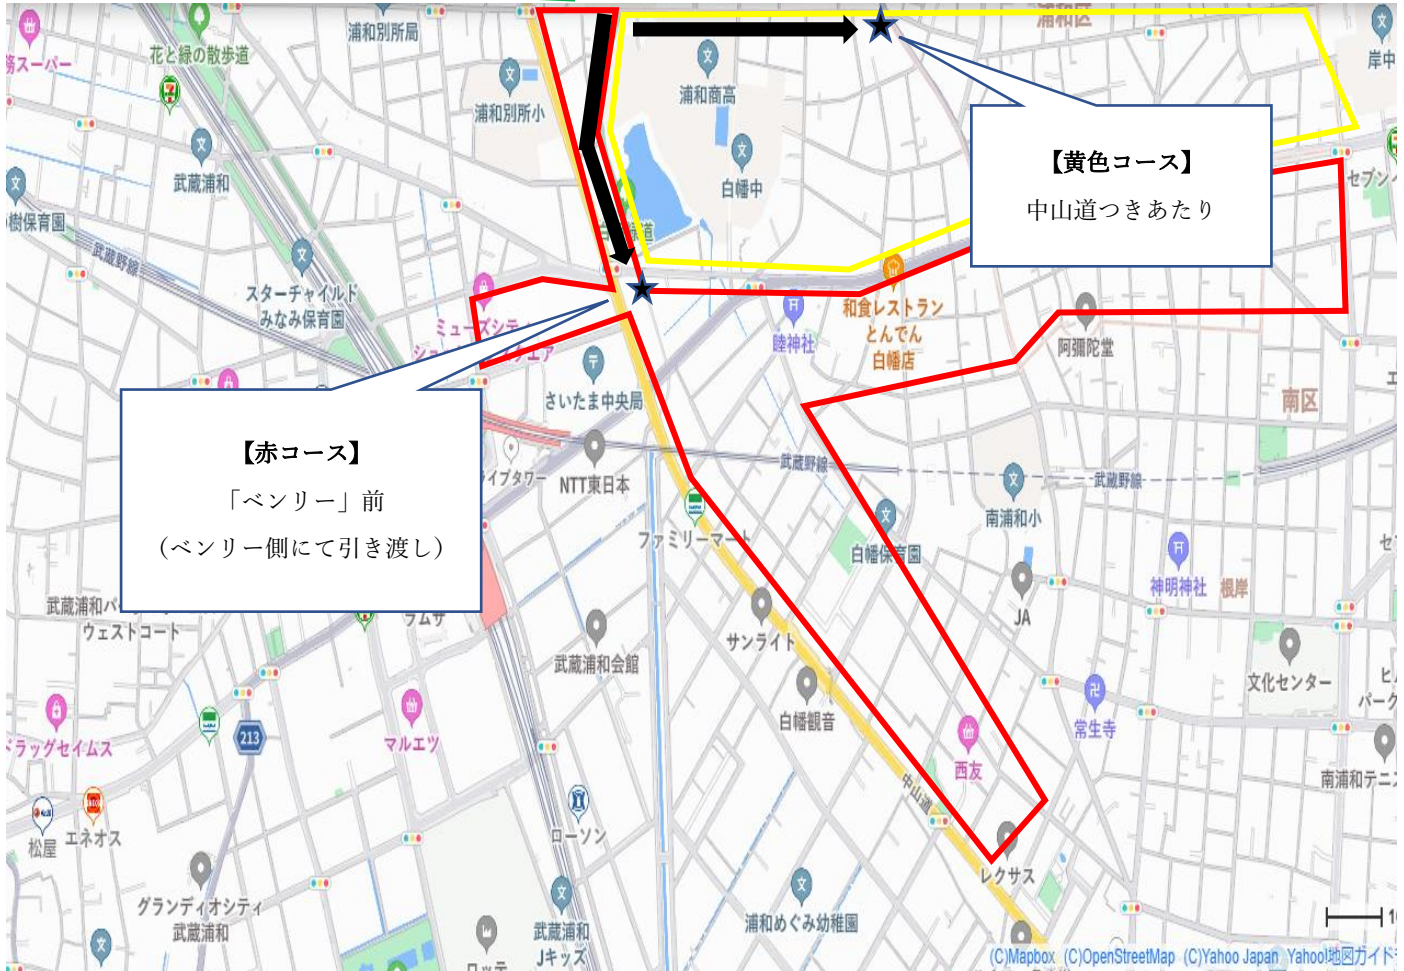

【緑コース】
 正門前遊歩道付近
 別所1丁目1番～21番
 高砂3丁目1番、7番～17番
 岸町5丁目16番～19番
 6丁目9番～14番
 7丁目5番

【水色コース】
 UDK（浦和土建）方面
 岸町5丁目1番～3番、8番～9番
 11番～13番
 6丁目1番～4番、6番～12番
 7丁目1番～10番
 高砂2丁目・3丁目2番～6番

【黄コース】
 白幡2丁目
 岸町5丁目4番・10番

【赤コース】
 白幡3丁目1番・13番・14番
 センチュリーマンション
 別所1丁目22番～27番
 パウンドマンション 白幡東団地
 ファーストタワー

★・・・お迎えポイント

【一年下校コース お迎えポイント】

赤コース：「ベンリー」前（ベンリー側にて引き渡し）

水色コース：フラウド浦和岸町マークス エントランス付近

黄色コース：中山道つきあたり

緑コース：緑道つきあたり 美容室「KUMI」の横